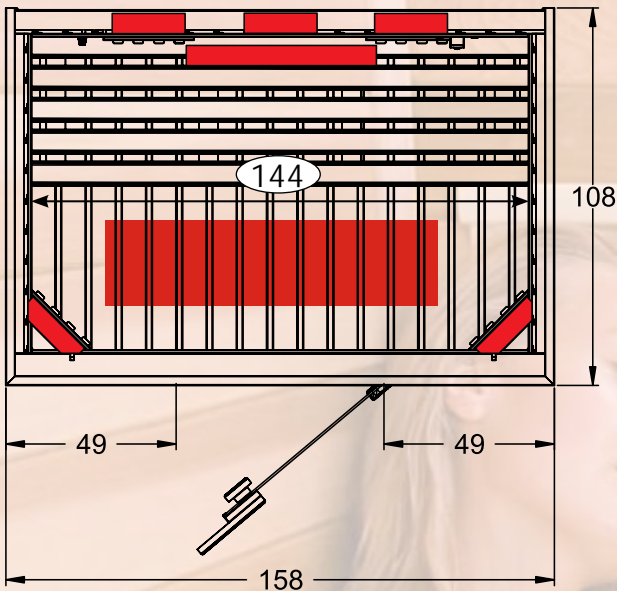

# Model Chaleur Standard 154x108

- NL** De nieuwe Chaleur cabines worden bediend met een nieuwe - voor Alpha Industries ontwikkelde - digitale sturing. Met deze sturing kan men de cabine aan- en uitschakelen, de temperatuur regelen, de binnenverlichting aan- en afzetten en de tijd instellen. Nieuw op deze bediening is het aan- en uitschakelen van de vloerverwarming en het selecteren van de kleurentherapie.
- FR** Les nouvelles cabines Chaleur sont équipées avec un panneau de contrôle nouveau, élaboré spécialement pour Alpha Industries. Ce panneau de contrôle vous permettra de connecter/déconnecter la cabine, ajuster la température, allumer /couper la lumière, ajuster le temps. Un nouveauté pour ce panneau est la possibilité de connecter /déconnecter le chauffage du plancher et l'option incluse pour chromothérapie.
- DE** Die neue Chaleur Kabinen werden bedient mit einer neuen - speziell für Alpha Industries entwickelten - Digitalsteuerung. Mit dieser Steuerung kann man die Kabine ein- und ausschalten, den Temperatur regeln, die Innenbeleuchtung ein- und ausschalten und die Zeit einstellen. Neu zu dieser Steuerung ist das ein- und ausschalten der Bodenheizung, sowie das selektieren der Farblichttherapie.
- EN** The new Chaleur cabins are operated by a new - specially for Alpha Industries developed - digital control unit. With this control unit, you can switch the cabin on and off, set the temperature, switch the cabin light on and off and set the time. New for this control unit is the possibility to switch on and off the floor heating as well as the selection of the colour therapy.

Technical information:

IR elements						
Magnesium	3x350W	2x750W	1x350W	1x200W*	-	3000W
Panel	3x250W	2x350W	1x350W	1x200W*	4x250W	3000W
Quartz	3x350W	4x350W	1x350W	1x200W*	-	3000W

\* floor IR heating