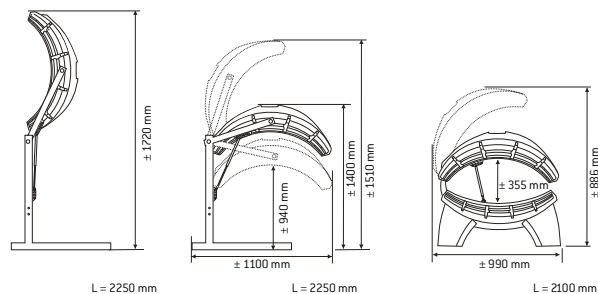

Onyx T

Onyx T

Onyx Combi