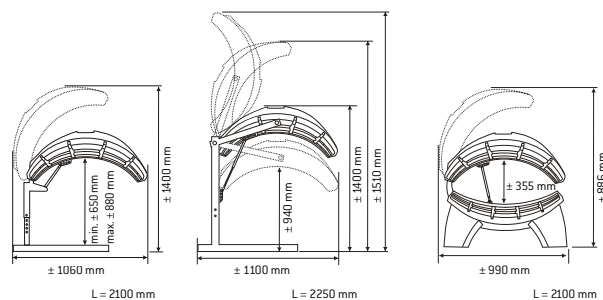

Jade K

Jade T

Jade Combi

ONYX

Model	UV lampen	Gezichts-bruiner	Vermogen	Digitale timer	Urenteller	SRS*	Lichaams-koeler
Onyx 14 T	14 x 100 W L**	—	1,70 kW	•	•	•	•
Onyx 14/5 T	14 x 100 W L**	5 x 25 W	1,81 kW	•	•	•	•
Onyx 14/1 T	10 x 100 W L** 4 x 80 W	1 x HPA	1,98 kW	•	•	•	•
Onyx 26 Combi	14 x 100 W L** 12 x 100 W	—	2,82 kW	•	•	•	•
Onyx 26/5 Combi	14 x 100 W L** 12 x 100 W	5 x 25 W	3,19 kW	•	•	•	•
Onyx 26/1 Combi	10 x 100 W L** 4 x 80 W 12 x 100 W	1 x 400 W	3,24 kW	•	•	•	•

T = Dubbel kantelbaar statief, Combi = Bruiningstunnel, SRS* = Strip Reflector System, • = Standaard

** = Lampenlengte 1,9 m, standaard 100 W lamp heeft een lengte van 1,78 m