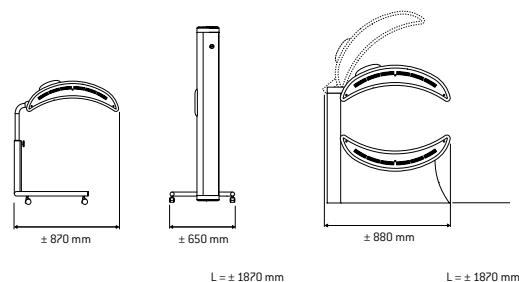

TOPAZ

Model	UV lampen	Gezicht-bruiner	Vermogen	Analoge timer	SRS*	Aroma	Audio
Topaz 8 V	8 x 100 W	—	0,94 kW	•	—	—	—
Topaz 10 V	10 x 100 W	—	1,16 kW	•	—	—	—
Topaz 10/1 V	6 x 100 W 4 x 80 W	1 x 400 W	1,42 kW	•	—	—	—
Topaz 12 V	12 x 100 W	—	1,36 kW	•	—	—	—
Topaz 22 Combi	22 x 100 W	—	2,40 kW	•	—	—	—
Topaz 24 Combi	24 x 100 W	—	2,60 kW	•	—	—	—
Topaz 24/1 Combi	20 x 100 W 4 x 80 W	1 x 400 W	2,90 kW	—*	—	•	•

V = Verticaal kantelsysteem, Combi = Bruiningstunnel, • = Standaard, — = Niet van toepassing

* Topaz 24/1 Combi is voorzien van een digitale timer

Topaz V

Topaz V

Topaz Combi

JADE

Model	UV lampen	Gezichts-bruiner	Vermogen	Analoge timer	SRS*	Lichaams-koeler	Deco-paneel
Jade 12 T & 12 K	12 x 100 W	—	1,33 kW	•	•	○	—
Jade 12 T Lc & 12 K Lc	6 x 100 W 6 x 100 W Lc	geïntegreerd	1,33 kW	•	•	○	—
Jade 12/1 T & 12/1 K	8 x 100 W 4 x 80 W	1 x 400 W	1,61 kW	•	•	○	—
Jade 24 Combi	24 x 100 W	—	2,83 kW	•	•	○	○
Jade 24 Combi Lc	18 x 100 W 6 x 100 W Lc	geïntegreerd	2,83 kW	•	•	○	○
Jade 24/1 Combi	20 x 100 W 4 x 80 W	1 x 400 W	3,01 kW	•	•	○	○

T = Dubbel kantelbaar statief, K = Kantelbaar statief, Combi = Bruiningstunnel,

Lc = Maxlight combilamp, SRS* = Strip Reflector System,

○ = Optioneel, • = Standaard, — = Niet van toepassing