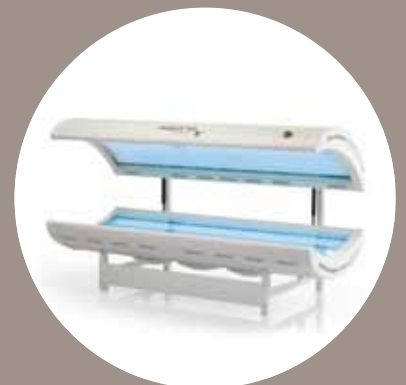

TOPAZ 24/1 Combi